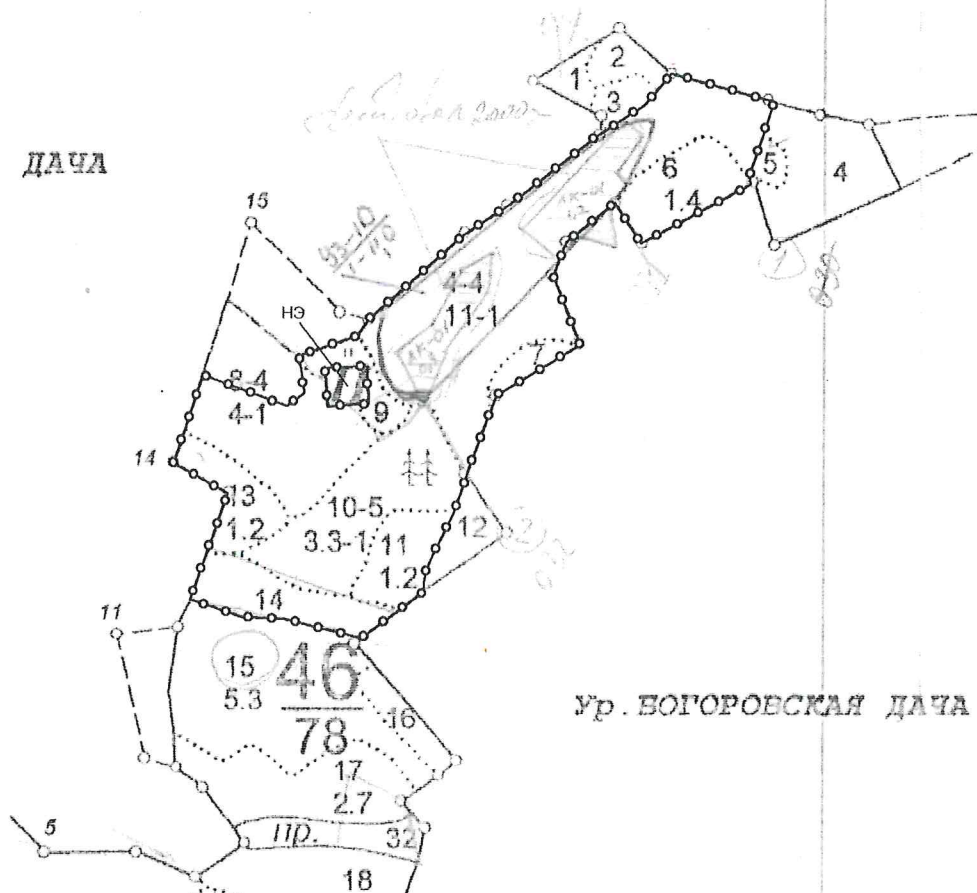

в Котельничском лесничестве, Котельничском участковом лесничестве,
квартале 46, выделах 4 (8,6 га), 6 (1,4 га), 7 (0,4 га), 8 (2,9 га), 9 (0,7 га),
10 (3,3 га), 11 (1,2 га), 13 (1,2 га), 14 (1,5 га)

М 1:10 000