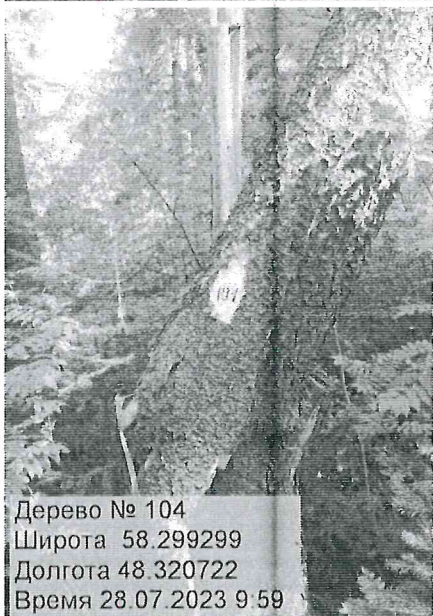

Дерево № 97
Широта 58.299304
Долгота 48.321819
Время 28.07.2023 9.00

Дерево № 105
Широта 58.299291
Долгота 48.321063
Время 28.07.2023 10.03

Дерево № 98
Широта 58.299590
Долгота 48.321777
Время 28.07.2023 9:07

Дерево № 104
Широта 58.299299
Долгота 48.320722
Время 28.07.2023 9.59