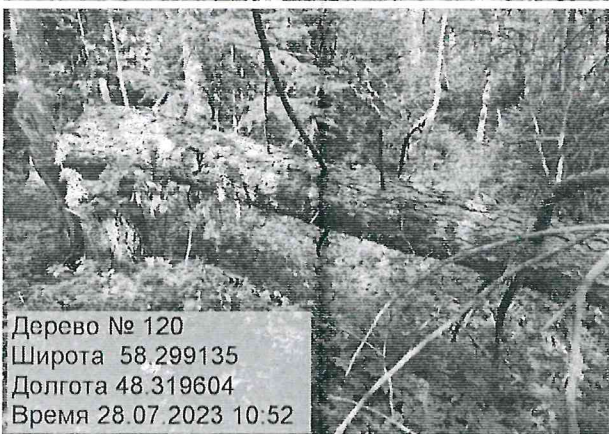

Дерево № 115
Широта 58.299181
Долгота 48.320404
Время 28.07.2023 10:31

Дерево № 109
Широта 58.299197
Долгота 48.321336
Время 28.07.2023 10:13

Дерево № 120
Широта 58.299135
Долгота 48.319604
Время 28.07.2023 10:52