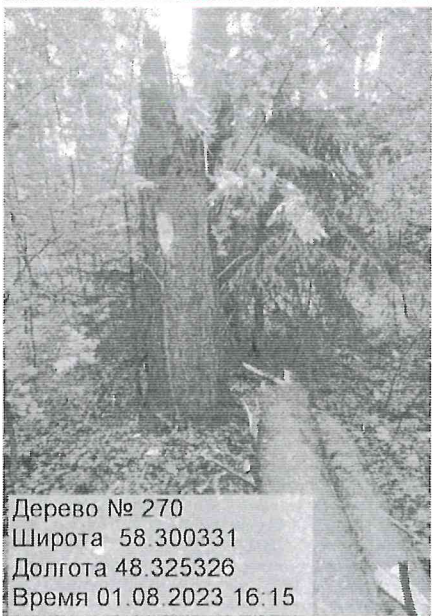

Фототаблица
аварийных деревьев, назначенных в рубку
в Котельничском лесничестве, Котельничском участковом лесничестве, квартале 46, выделе 6