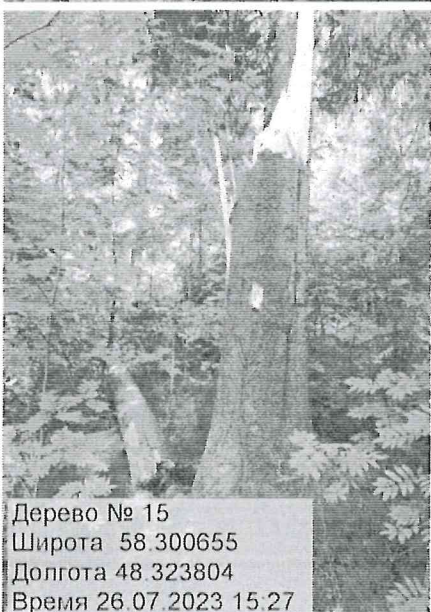

Дерево № 12
Широта 58.300671
Долгота 48.324314
Время 26.07.2023 15:20

Дерево № 17
Широта 58.300283
Долгота 48.323226
Время 28.07.2023 4:35

Дерево № 15
Широта 58.300655
Долгота 48.323804
Время 26.07.2023 15:27