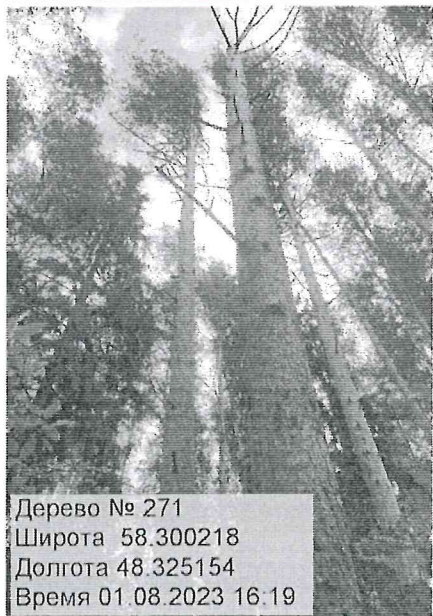

Фототаблица
аварийных деревьев, назначенных в рубку
в Котельничском лесничестве, Котельничском участковом лесничестве, квартале 46, выделе 6