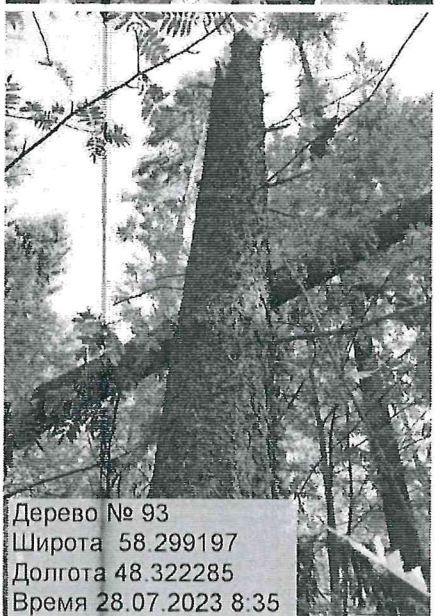

Дерево № 89
Широта 58.299225
Долгота 48.322134
Время 28.07.2023 8:28

Дерево № 93
Широта 58.299197
Долгота 48.322285
Время 28.07.2023 8:35