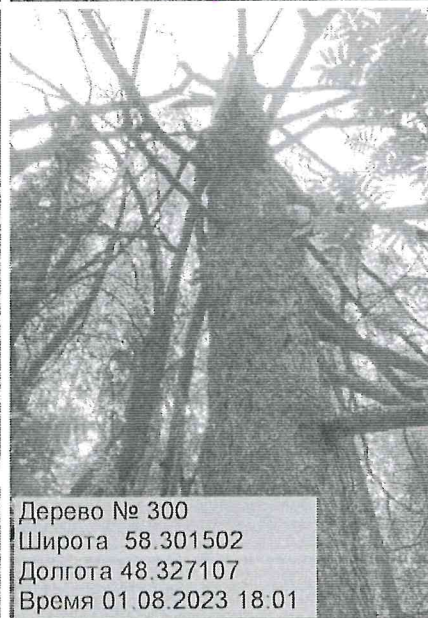

Дерево № 296
Широта 58.301249
Долгота 48.325188
Время 01.08.2023 17:44

Дерево № 300
Широта 58.301502
Долгота 48.327107
Время 01.08.2023 18:01