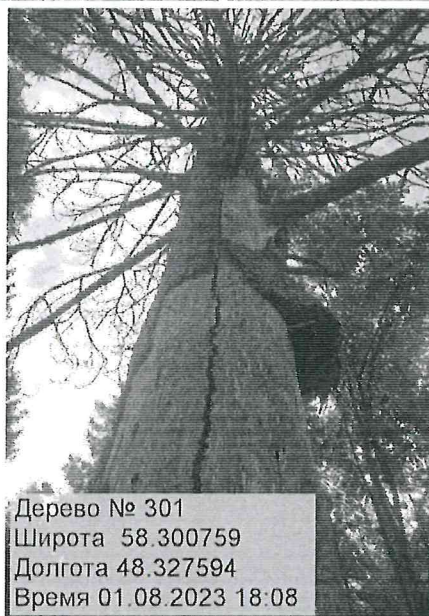

Дерево № 301
Широта 58.300759
Долгота 48.327594
Время 01.08.2023 18:08

Исполнитель работ по проведению обследования аварийных деревьев

Лесничий Вишкильского участкового лесничества Котельничского лесничества КОГКУ «Кировлесцентр»

Игитов Александр Михайлович

**ДОКУМЕНТ ПОДПИСАН
ЭЛЕКТРОННОЙ ПОДПИСЬЮ**
Сертификат: 42 1E 21 37 B3 D1 2A 3B E4 FD E0 B6 C6 B1 0A 1F
Владелец: Игитов Александр Михайлович, КИРОВСКОЕ ОБЛАСТНОЕ ГОСУДАРСТВЕННОЕ
Действителен: с 20.12.2022 по 14.03.2024

Дата составления документа 21.08.2023

Тел.: +7 (953) 679-02-12, +7 (912) 701-18-49