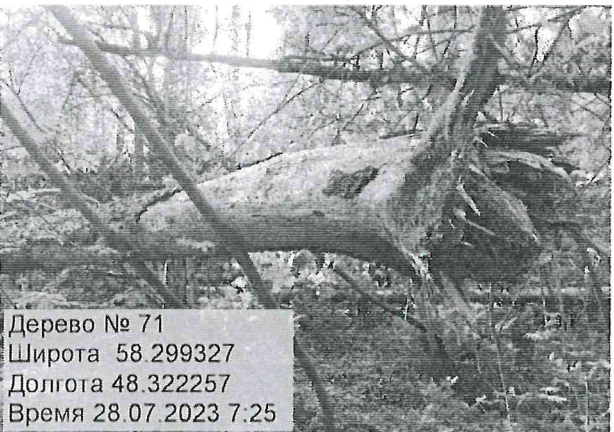

Дерево № 64
Широта 58.299751
Долгота 48.322536
Время 28.07.2023 6:45