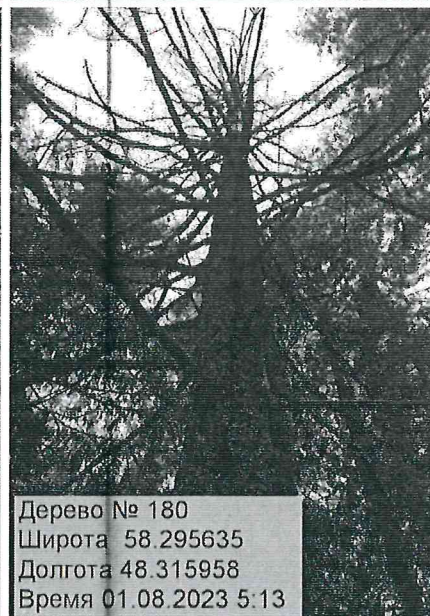

Фототаблица
аварийных деревьев, назначенных в рубку
в Котельничском лесничестве, Котельничском участковом лесничестве, квартале 46, выделе 14