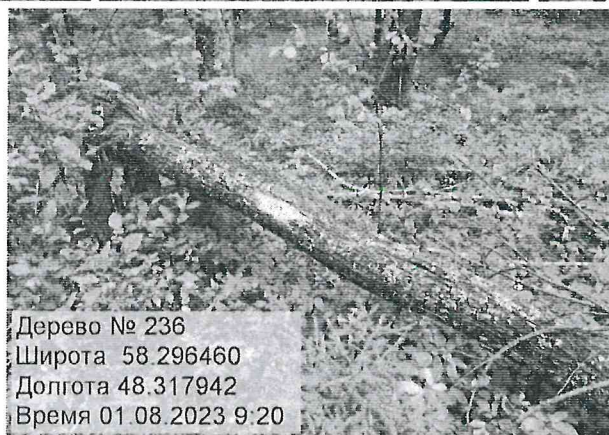

Дерево № 236
Широта 58.296460
Долгота 48.317942
Время 01.08.2023 9:20

Исполнитель работ по проведению обследования аварийных деревьев

Лесничий Вишкильского участкового лесничества Котельничского лесничества КОГКУ «Кировлесцентр»

Игитов Александр Михайлович

**ДОКУМЕНТ ПОДПИСАН
ЭЛЕКТРОННОЙ ПОДПИСЬЮ**
Сертификат: 42 1E 21 37 B3 D1 2A 3B E4 FD E0 B6 C6 B1 0A 1F
Владелец: Игитов Александр Михайлович, КИРОВСКОЕ ОБЛАСТНОЕ ГОСУДАРСТВЕННОЕ
Действителен: с 20.12.2022 по 14.03.2024

Дата составления документа 21.08.2023

Тел.: +7 (953) 679-02-12, +7 (912) 701-18-49