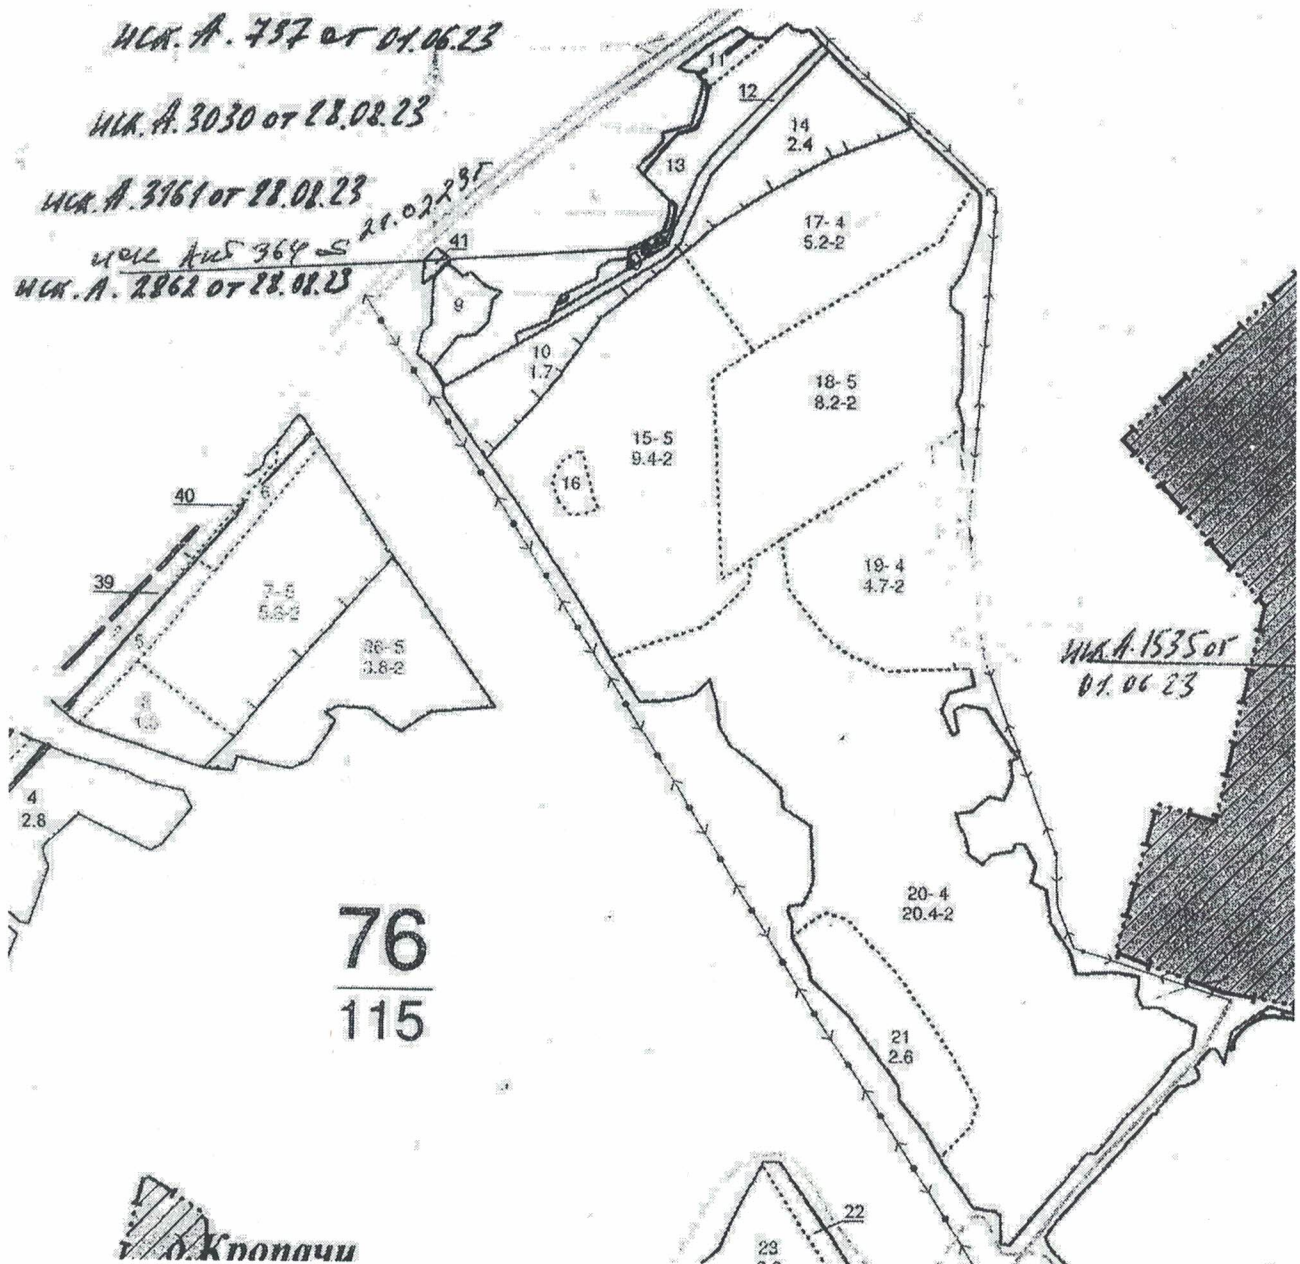

Абрис участка леса

в кв. 76 выд. 10 лв 1 на площ. 1,7 га выд. 13 лв 1 на площ. 1,7 га выд. 14 лв 1 на площ. 2,4 га выд. 15 лв 1 на площ. 9,4 га выд. 16 лв 1 на площ. 0,3 га выд. 17 лв 1 на площ. 5,2 га выд. 18 лв 1 на площ. 8,2 га выд. 19 лв 1 на площ. 4,7 га выд. 20 лв 1 на площ. 20,4 га Парковое лесничество
Бахтинское участковое лесничество

Масштаб 1:10 000

Условные обозначения:

участок, намечаемый без назначения / выборочную санитарную рубку

Фотофиксация Бахтинского сельского участкового лесничества кв. 76 выд.
10,13,14,15,16,17,18,19,20

Широта: 56.550192
Долгота: 49.616305
Точность: 1.9 м
Время: 25 мар. 2025 13:07
кв 76 в 17

Powered by NoteCam

Широта: 56.550835
Долгота: 49.616972
Точность: 2.8 м
Время: 25 мар. 2025 13:10
кв 76 в 17

Powered by NoteCam

Широта: 58.551172
Долгота: 49.616592
Точность: 1.8 м
Время: 25 мар. 2025 13:24
кв 76 в 17 2

Powered by NoteCam

Широта: 58.551072
Долгота: 49.616657
Точность: 1.5 м
Время: 25 мар. 2025 13:28
кв 76 в 17 5-8

Powered by NoteCam

Powered by NoteCam