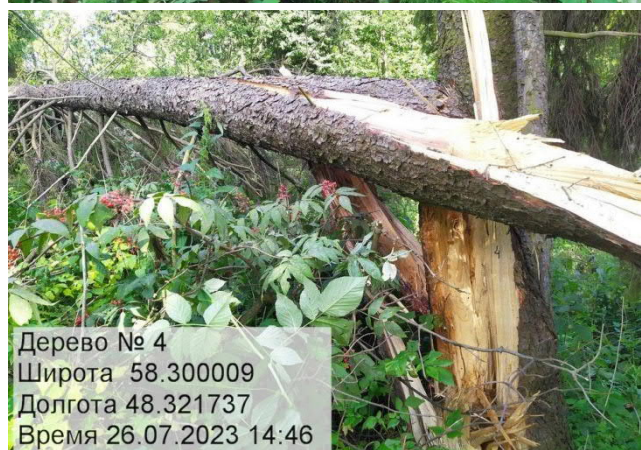

Фототаблица

аварийных деревьев, назначенных в рубку

в Котельничском лесничестве, Котельничском участковом лесничестве, квартале 46, выделе 4

Дерево № 6
Широта 58.299938
Долгота 48.321574
Время 26.07.2023 14:52