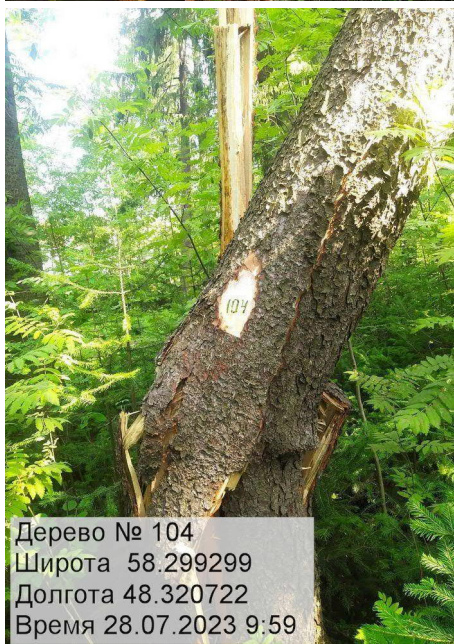

Дерево № 91
Широта 58.299208
Долгота 48.322259
Время 28.07.2023 8:32

Дерево № 92
Широта 58.299215
Долгота 48.322248
Время 28.07.2023 8:33

Дерево № 93
Широта 58.299197
Долгота 48.322285
Время 28.07.2023 8:35

Дерево № 94
Широта 58.299053
Долгота 48.322088
Время 28.07.2023 8:42

Дерево № 95
Широта 58.299155
Долгота 48.321812
Время 28.07.2023 8:46

Дерево № 96
Широта 58.299239
Долгота 48.321766
Время 28.07.2023 8:57

Дерево № 97
Широта 58.299304
Долгота 48.321819
Время 28.07.2023 9:00

Дерево № 100
Широта 58.299620
Долгота 48.321561
Время 28.07.2023 9:25

Дерево № 101
Широта 58.299519
Долгота 48.321606
Время 28.07.2023 9:26