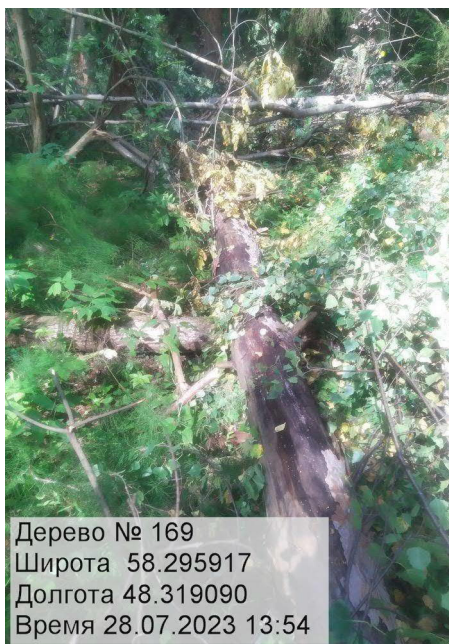

Дата составления документа 21.08.2023

Тел.: +7 (953) 679-02-12, +7 (912) 701-18-49

Фототаблица
аварийных деревьев, назначенных в рубку
в Котельничском лесничестве, Котельничском участковом лесничестве, квартале 46, выделе 11