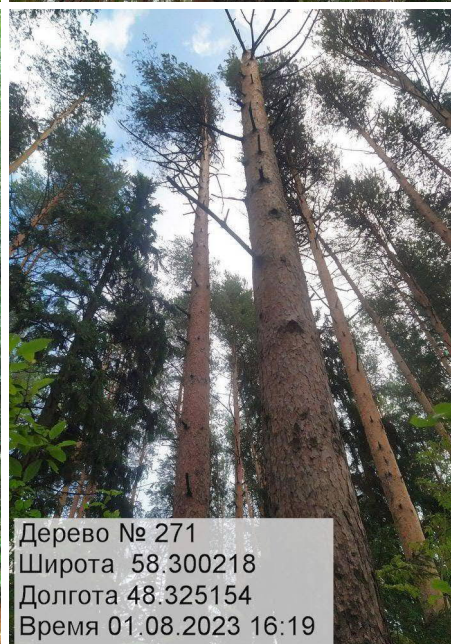

Дерево № 299
Широта 58.301411
Долгота 48.327135
Время 01.08.2023 17:59

Дерево № 300
Широта 58.301502
Долгота 48.327107
Время 01.08.2023 18:01

Исполнитель работ по проведению обследования аварийных деревьев

Лесничий Вишкильского участкового лесничества Котельничского лесничества КОГКУ
«Кировлесцентр»

Игитов Александр Михайлович

**ДОКУМЕНТ ПОДПИСАН
ЭЛЕКТРОННОЙ ПОДПИСЬЮ**
Сертификат: 42 1E 21 37 B3 D1 2A 3B E4 FD E0 B6 C6 B1 0A 1F
Владелец: Игитов Александр Михайлович, КИРОВСКОЕ ОБЛАСТНОЕ ГОСУДАРСТВЕННОЕ
Действителен: с 20.12.2022 по 14.03.2024

Дата составления документа 21.08.2023

Тел.: +7 (953) 679-02-12, +7 (912) 701-18-49

Фототаблица
аварийных деревьев, назначенных в рубку
в Котельничском лесничестве, Котельничском участковом лесничестве, квартале 46, выделе 6