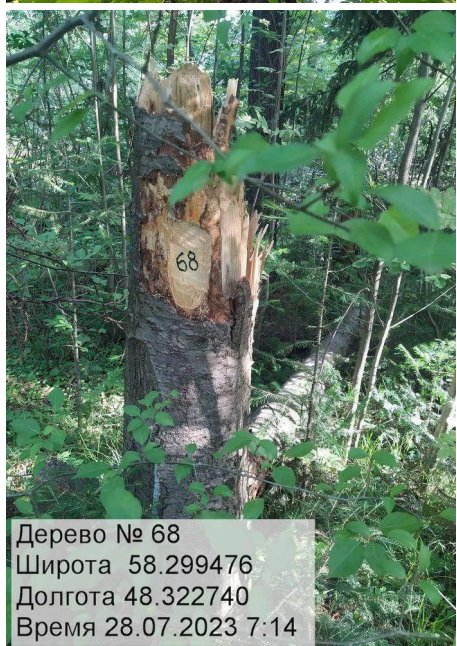

Дерево № 65
Широта 58.300008
Долгота 48.322833
Время 28.07.2023 6:51

Дерево № 69
Широта 58.299484
Долгота 48.322351
Время 28.07.2023 7:21

Дерево № 68
Широта 58.299476
Долгота 48.322740
Время 28.07.2023 7:14