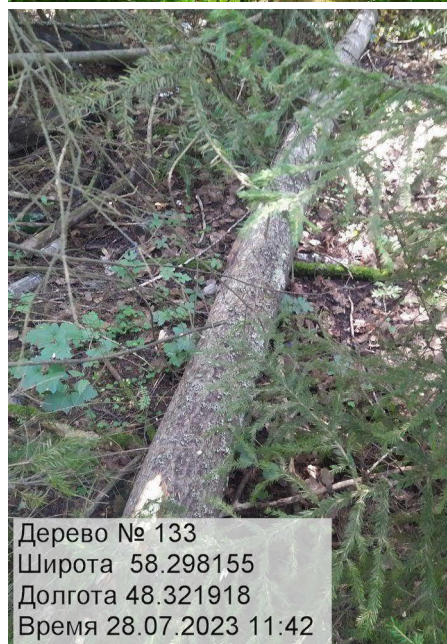

Дата составления документа 21.08.2023

Тел.: +7 (953) 679-02-12, +7 (912) 701-18-49

Фототаблица
аварийных деревьев, назначенных в рубку
в Котельничском лесничестве, Котельничском участковом лесничестве, квартале 46, выделе 7