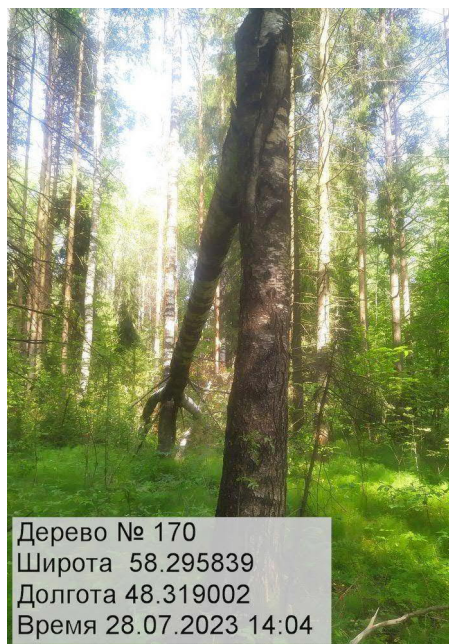

Дата составления документа 21.08.2023

Тел.: +7 (953) 679-02-12, +7 (912) 701-18-49

Фототаблица
аварийных деревьев, назначенных в рубку
в Котельничском лесничестве, Котельничском участковом лесничестве, квартале 46, выделе 11