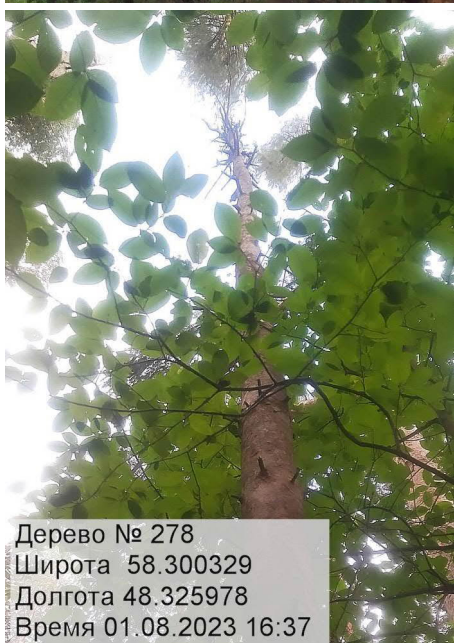

Дерево № 275
Широта 58.300460
Долгота 48.325739
Время 01.08.2023 16:30

Дерево № 279
Широта 58.300332
Долгота 48.325917
Время 01.08.2023 16:38

Дерево № 278
Широта 58.300329
Долгота 48.325978
Время 01.08.2023 16:37