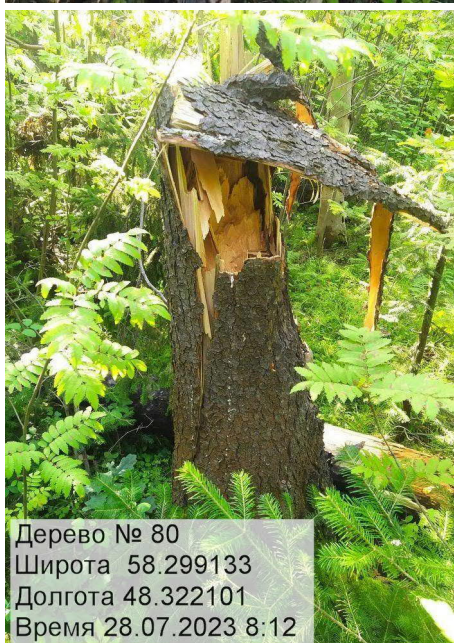

Дерево № 76
Широта 58.299443
Долгота 48.323165
Время 28.07.2023 7:46

Дерево № 81
Широта 58.299113
Долгота 48.322099
Время 28.07.2023 8:12

Дерево № 83
Широта 58.299102
Долгота 48.322197
Время 28.07.2023 8:13

Дерево № 80
Широта 58.299133
Долгота 48.322101
Время 28.07.2023 8:12