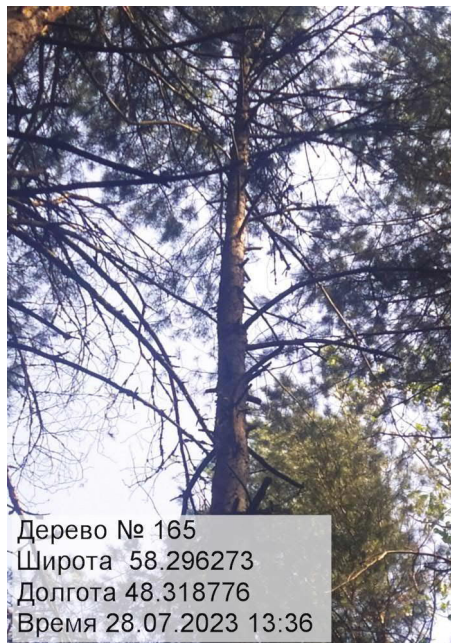

Дата составления документа 21.08.2023

Тел.: +7 (953) 679-02-12, +7 (912) 701-18-49

Фототаблица
аварийных деревьев, назначенных в рубку
в Котельничском лесничестве, Котельничском участковом лесничестве, квартале 46, выделе 10