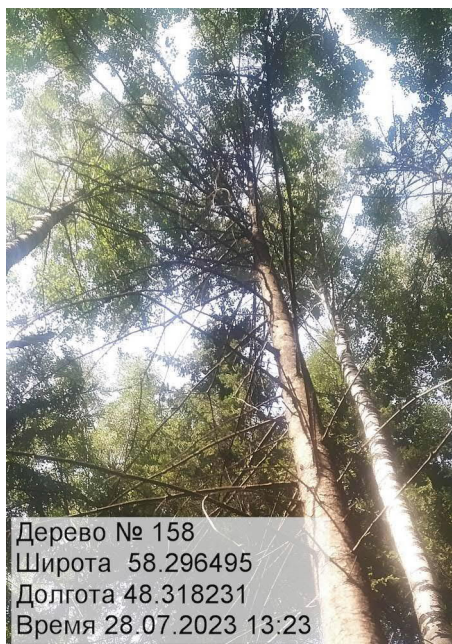

Дата составления документа 21.08.2023

Тел.: +7 (953) 679-02-12, +7 (912) 701-18-49

Фототаблица
аварийных деревьев, назначенных в рубку
в Котельничском лесничестве, Котельничском участковом лесничестве, квартале 46, выделе 10