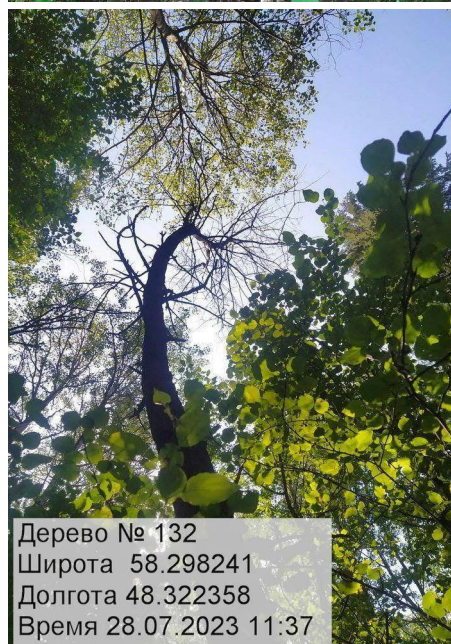

Исполнитель работ по проведению обследования аварийных деревьев

Лесничий Вишкильского участкового лесничества Котельничского лесничества КОГКУ «Кировлесцентр»

Игитов Александр Михайлович

**ДОКУМЕНТ ПОДПИСАН
ЭЛЕКТРОННОЙ ПОДПИСЬЮ**
Сертификат: 42 1E 21 37 B3 D1 2A 3B E4 FD E0 B6 C6 B1 0A 1F
Владелец: Игитов Александр Михайлович, КИРОВСКОЕ ОБЛАСТНОЕ ГОСУДАРСТВЕННОЕ
Действителен: с 20.12.2022 по 14.03.2024

Дата составления документа 21.08.2023

Тел.: +7 (953) 679-02-12, +7 (912) 701-18-49

Фототаблица
аварийных деревьев, назначенных в рубку
в Котельничском лесничестве, Котельничском участковом лесничестве, квартале 46, выделе 7