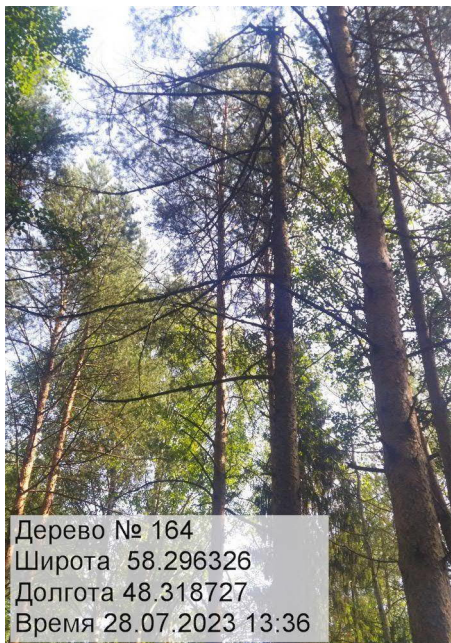

Дерево № 146
Широта 58.298248
Долгота 48.318246
Время 28.07.2023 12:34

Дерево № 147
Широта 58.298311
Долгота 48.318808
Время 28.07.2023 12:38

Дерево № 148
Широта 58.298282
Долгота 48.318766
Время 28.07.2023 12:38

Дата составления документа 21.08.2023

Тел.: +7 (953) 679-02-12, +7 (912) 701-18-49

Фототаблица
аварийных деревьев, назначенных в рубку
в Котельничском лесничестве, Котельничском участковом лесничестве, квартале 46, выделе 10