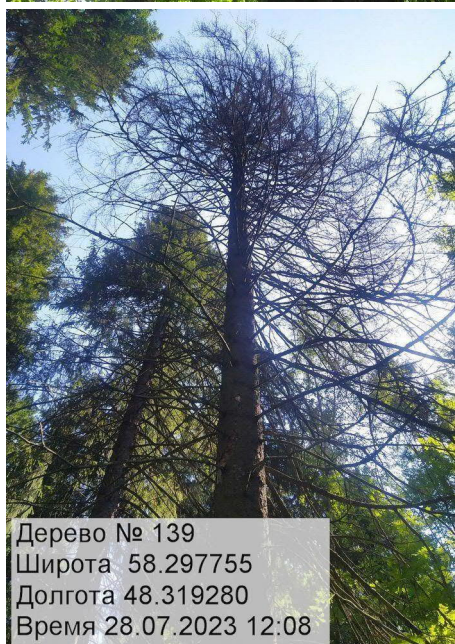

Дата составления документа 21.08.2023

Тел.: +7 (953) 679-02-12, +7 (912) 701-18-49

Фототаблица
аварийных деревьев, назначенных в рубку
в Котельничском лесничестве, Котельничском участковом лесничестве, квартале 46, выделе 9