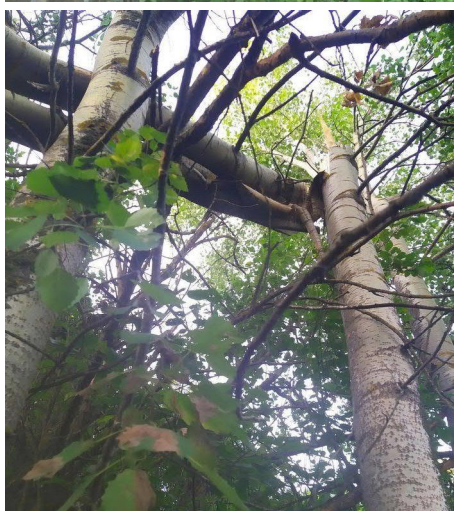

Дерево № 24
Широта 58.300360
Долгота 48.322401
Время 28.07.2023 5:01