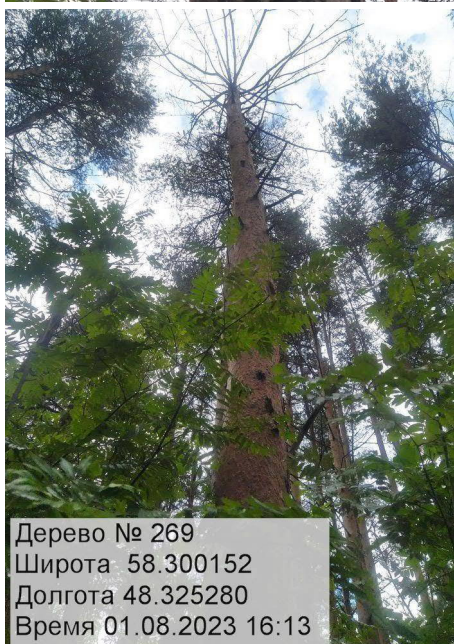

Лесничий Вишкильского участкового лесничества Котельничского лесничества КОГКУ
«Кировлесцентр»

Игитов Александр Михайлович

**ДОКУМЕНТ ПОДПИСАН
ЭЛЕКТРОННОЙ ПОДПИСЬЮ**
Сертификат: 42 1E 21 37 B3 D1 2A 3B E4 FD E0 B6 C6 B1 0A 1F
Владелец: Игитов Александр Михайлович, КИРОВСКОЕ ОБЛАСТНОЕ ГОСУДАРСТВЕННОЕ
Действителен: с 20.12.2022 по 14.03.2024

Дата составления документа 21.08.2023

Тел.: +7 (953) 679-02-12, +7 (912) 701-18-49

Фототаблица
аварийных деревьев, назначенных в рубку
в Котельничском лесничестве, Котельничском участковом лесничестве, квартале 46, выделе 6