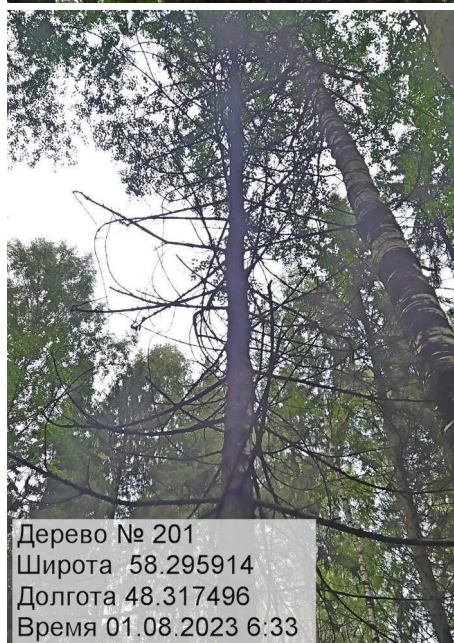

Дерево № 193
Широта 58.295704
Долгота 48.317331
Время 01.08.2023 6:13

Дерево № 194
Широта 58.295763
Долгота 48.317213
Время 01.08.2023 6:14

Дерево № 195
Широта 58.295789
Долгота 48.317234
Время 01.08.2023 6:15

Дерево № 196
Широта 58.295770
Долгота 48.317220
Время 01.08.2023 6:18

Дерево № 197
Широта 58.295883
Долгота 48.317454
Время 01.08.2023 6:28

Дерево № 198
Широта 58.295887
Долгота 48.317462
Время 01.08.2023 6:29

Дерево № 199
Широта 58.295953
Долгота 48.317519
Время 01.08.2023 6:30

Дерево № 200
Широта 58.295925
Долгота 48.317569
Время 01.08.2023 6:30

Дерево № 201
Широта 58.295914
Долгота 48.317496
Время 01.08.2023 6:33