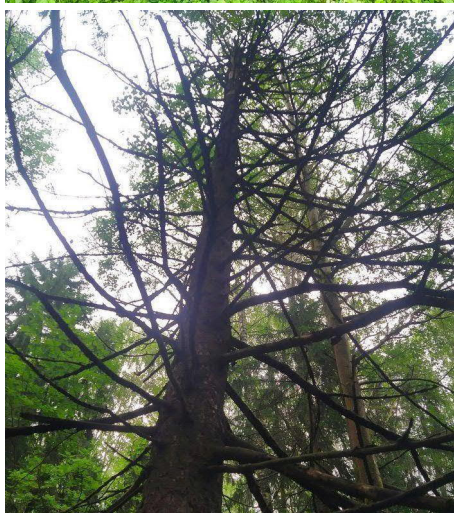

Дерево № 214
Широта 58.295984
Долгота 48.316868
Время 01.08.2023 7:43