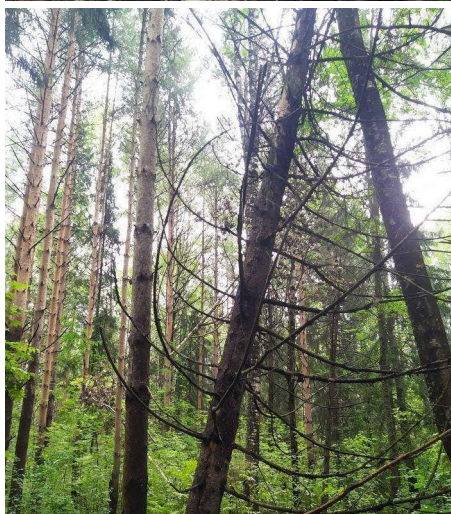

Дерево № 226
Широта 58.296536
Долгота 48.319006
Время 01.08.2023 8:49

Дерево № 218
Широта 58.295925
Долгота 48.317962
Время 01.08.2023 8:09